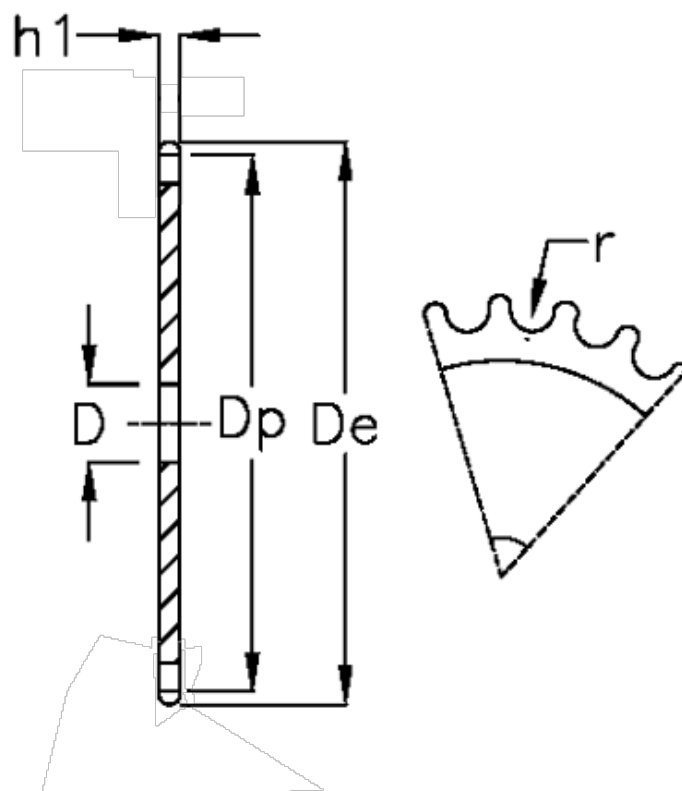

Varenummer: 616021007080  
Beskrivelse: Pladehjul 12 B-1 Z=80 simplex

## Mål

Antal tænder	= 80	r = 12.07
C	= 2	
D	= 30	
De	= 494.2	
Dp	= 485.22	
For kædebetegnelse	= 12 B-1	
For kæde størrelse	= 3/4 x 7/16	
h1	= 11.1	